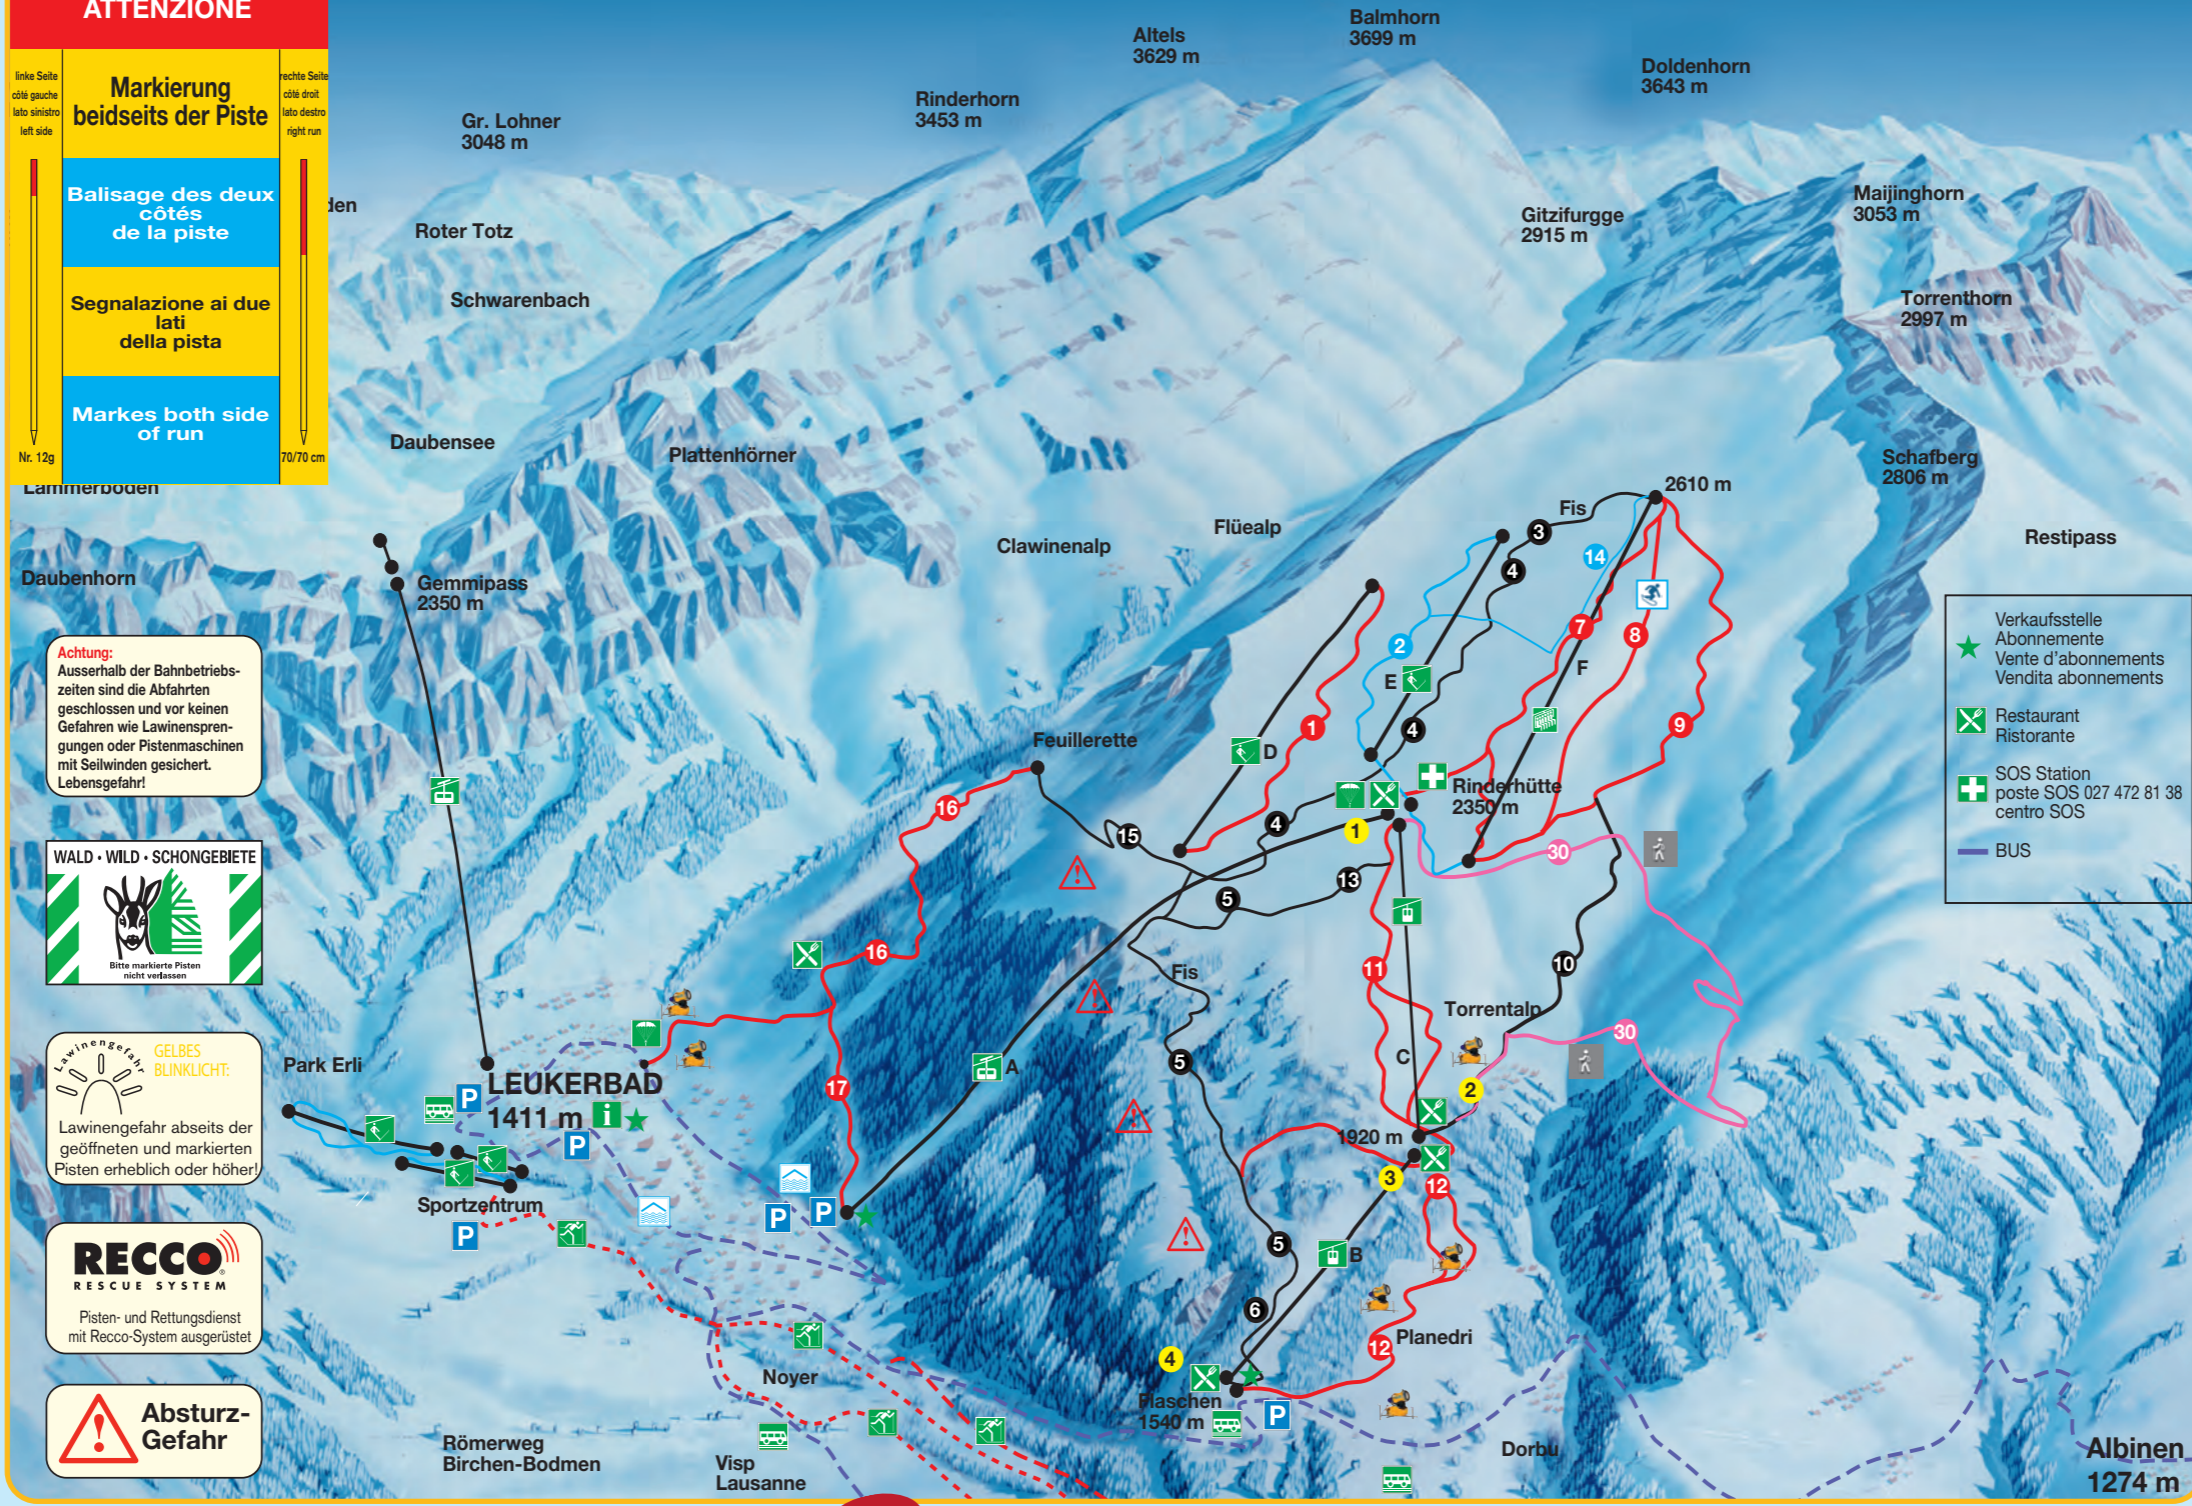

**ACHTUNG ATTENTION
ATTENZIONE**

linke Seite
côté gauche
lato sinistro
left side

**Markierung
beidseits der Piste**

rechte Seite
côté droit
lato destro
right side

Balisage des deux
côtés
de la piste

Segnalazione ai due
lati
della pista

Markes both side
of run

Nr. 12g

70/70 cm

Achtung:
Ausserhalb der Bahnbetriebszeiten sind die Abfahrten geschlossen und vor keinen Gefahren wie Lawinensprengungen oder Pistenmaschinen mit Seilwinden gesichert. Lebensgefahr!

Lawinengefahr **GELBES BLINKLICHT:**
Lawinengefahr abseits der geöffneten und markierten Pisten erheblich oder höher!

ANLAGEN

- A Leukerbad-Rinderhütte
- B Flaschen-Torrentalp
- C Torrentalp-Rinderhütte
- D Rinderhalde
- E Torrent
- F Schwalbennest New

PISTENNETZ

- 1 Gonenstein
- 2 Kumme
- 3 Rinderhalde FIS
- 4 Alter Stafel FIS
- 5 Waldpiste FIS
- 6 Flaschenhalde
- 7 Torrenthotel
- 8 Fun Park
- 9 Lingelen
- 10 Torrentstafel
- 11 Torrentalp
- 12 Planedri
- 13 Diretissima
- 14 Schwalbennest New
- 15 Talabfahrt nach Leukerbad
- 16 Feullerette
- 17 Piste Luftseilbahn
- 30 Panoramaweg