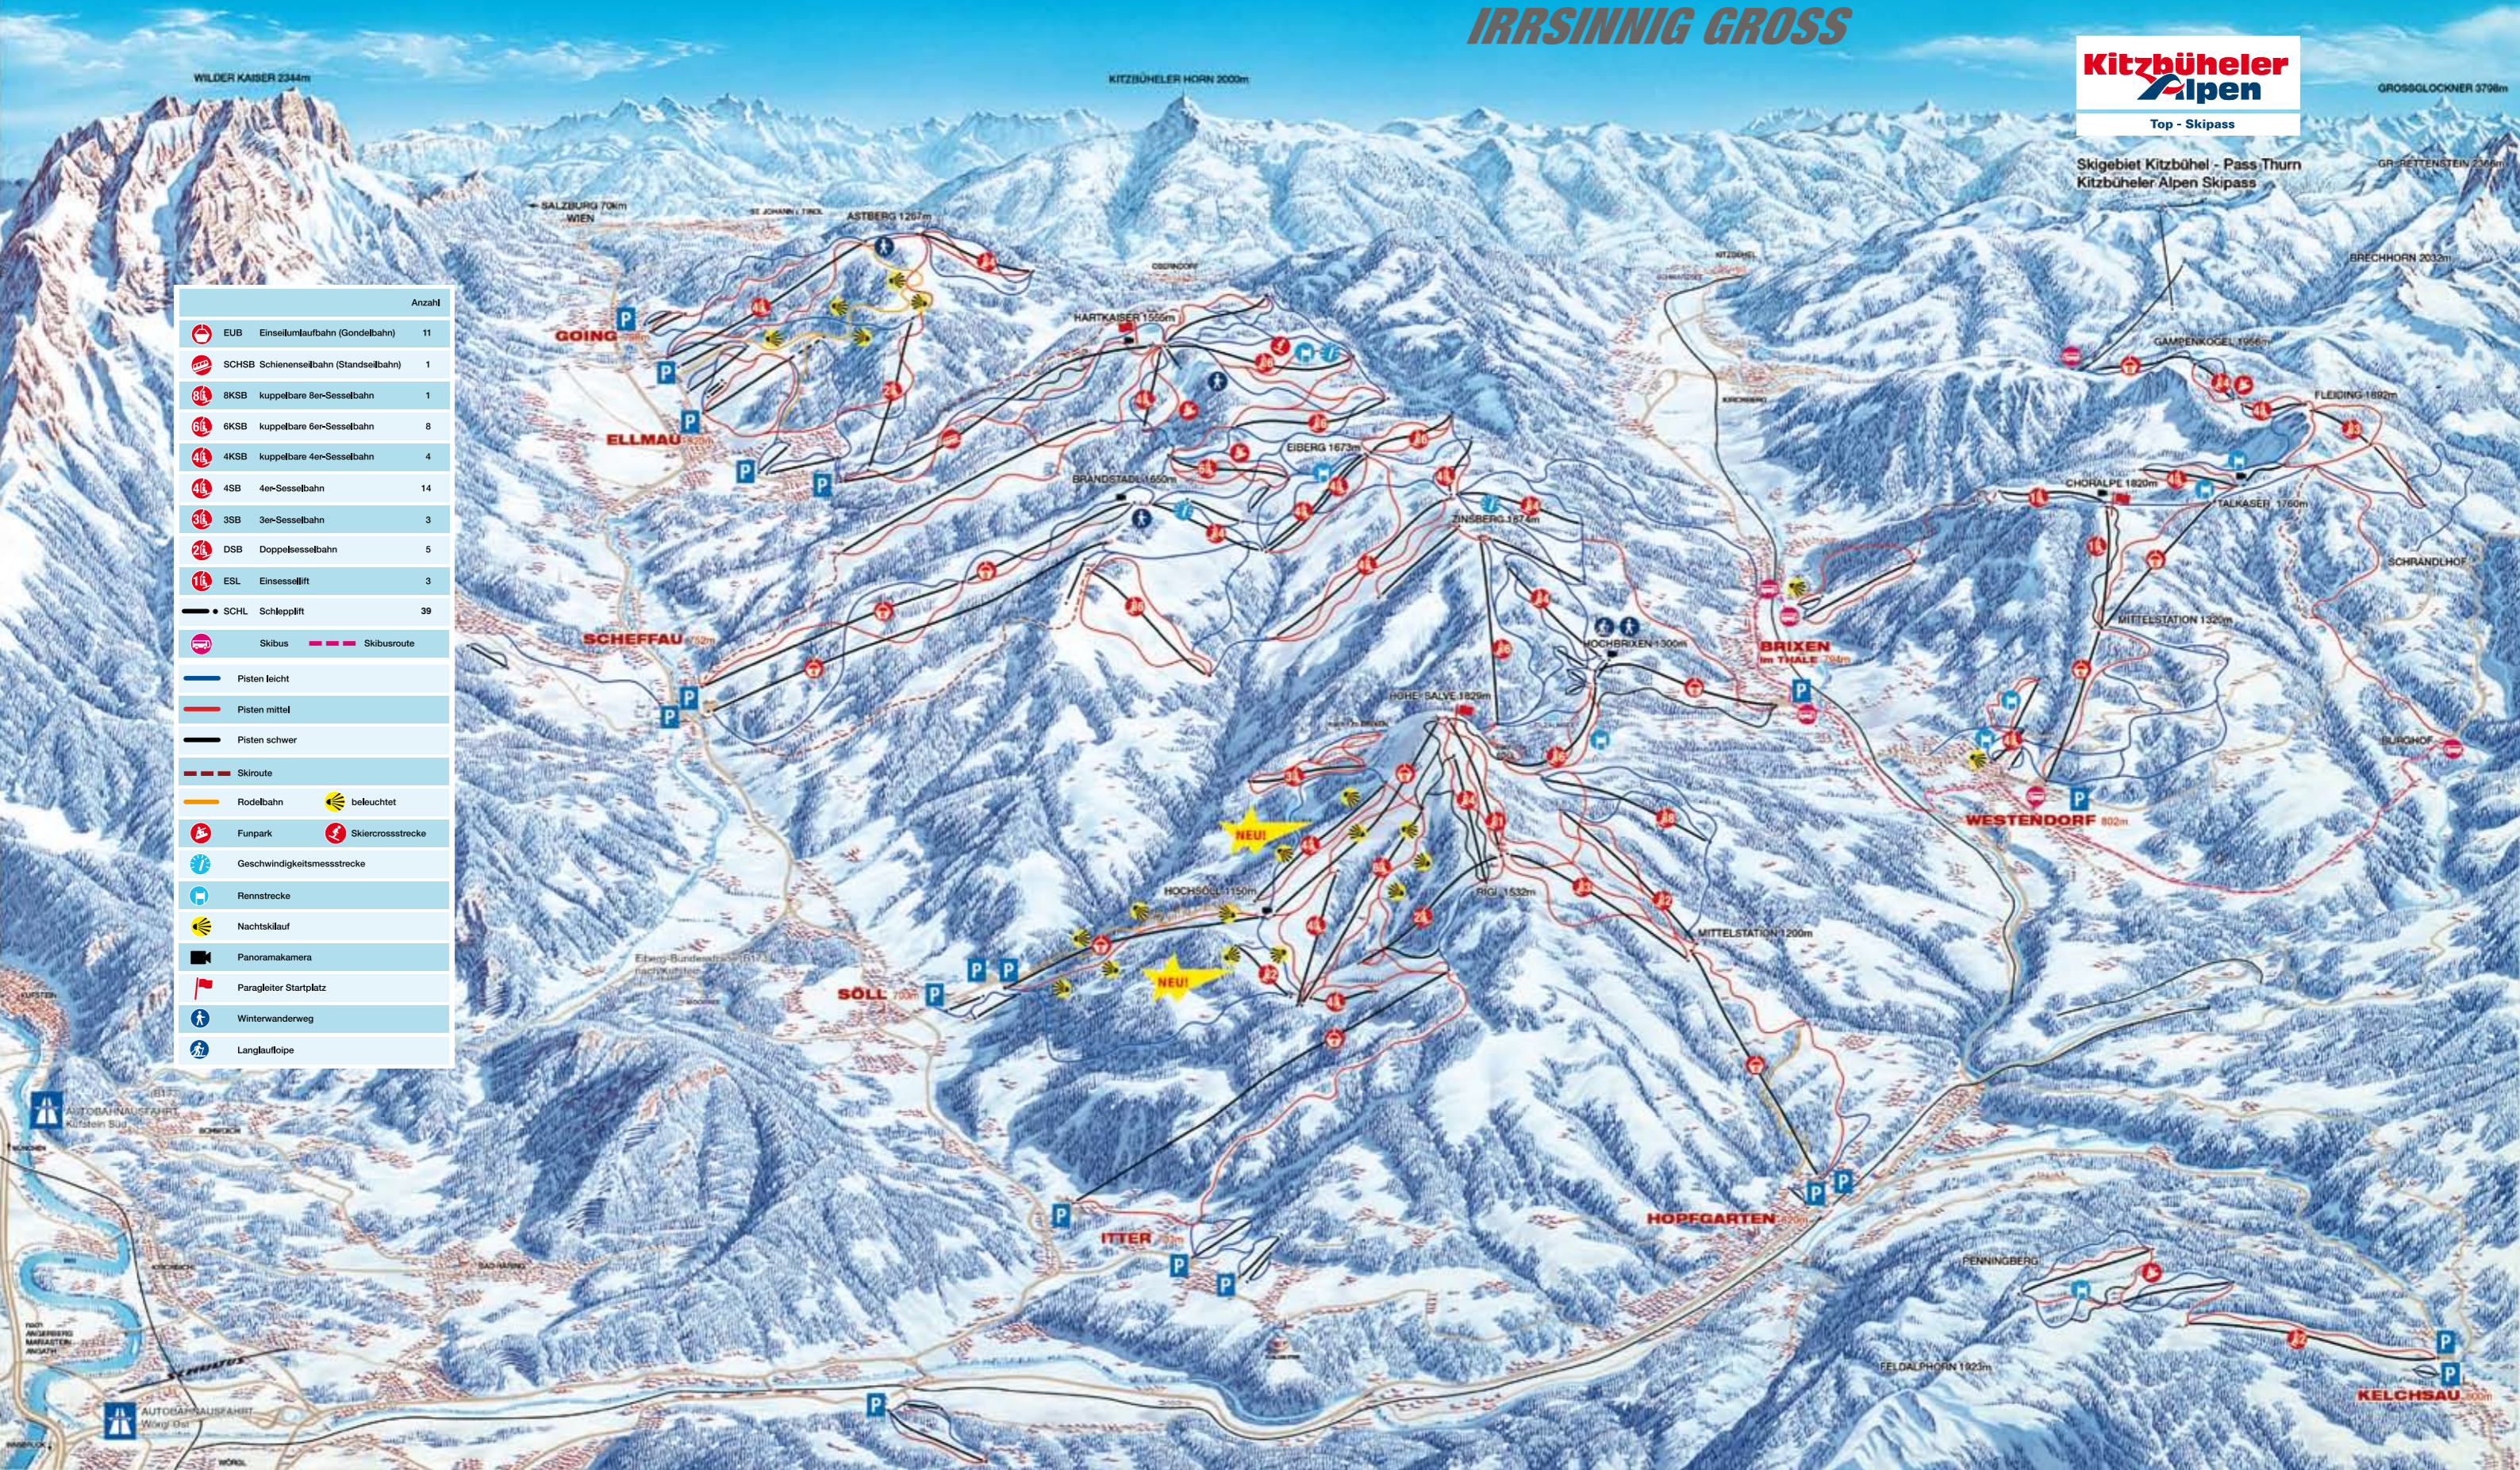

90 BAHNEN UND LIFTE
 250 KM PISTENPASS
 70 EINKEHRSCHWÜNGE

www.skiwelt.at

IRRSINNIC GROSS

Skigebiet Kitzbühel - Pass Thurn
 Kitzbüheler Alpen Skipass

		Anzahl
	EUB Einseilumlaufbahn (Gondelbahn)	11
	SCHSB Schienenseilbahn (Standseilbahn)	1
	8KSB kuppelbare 8er-Sesselbahn	1
	6KSB kuppelbare 6er-Sesselbahn	8
	4KSB kuppelbare 4er-Sesselbahn	4
	4SB 4er-Sesselbahn	14
	3SB 3er-Sesselbahn	3
	DSB Doppelsesselbahn	5
	ESL Einseillift	3
	SCHL Schlepplift	39
	Skibus	
	Skibusroute	
	Pisten leicht	
	Pisten mittel	
	Pisten schwer	
	Ski route	
	Rodelbahn	
	beleuchtet	
	Funpark	
	Skiercrosstrecke	
	Geschwindigkeitsmessstrecke	
	Rennstrecke	
	Nachtskilauf	
	Panoramakamera	
	Paraglider Startplatz	
	Winterwanderweg	
	Langlaufloipe	

GROSSGLOCKNER 3796m

GR-RETTENSTEIN 2366m

BRECHHORN 3032m

FLEIDING 1892m

SCHRÄNDLHOF

BURGHOF

KELCHSAU 900m

AUTOBAHNRAUSFAHRT
 Kitzstein Süd

AUTOBAHNRAUSFAHRT
 Wildg' Dtal